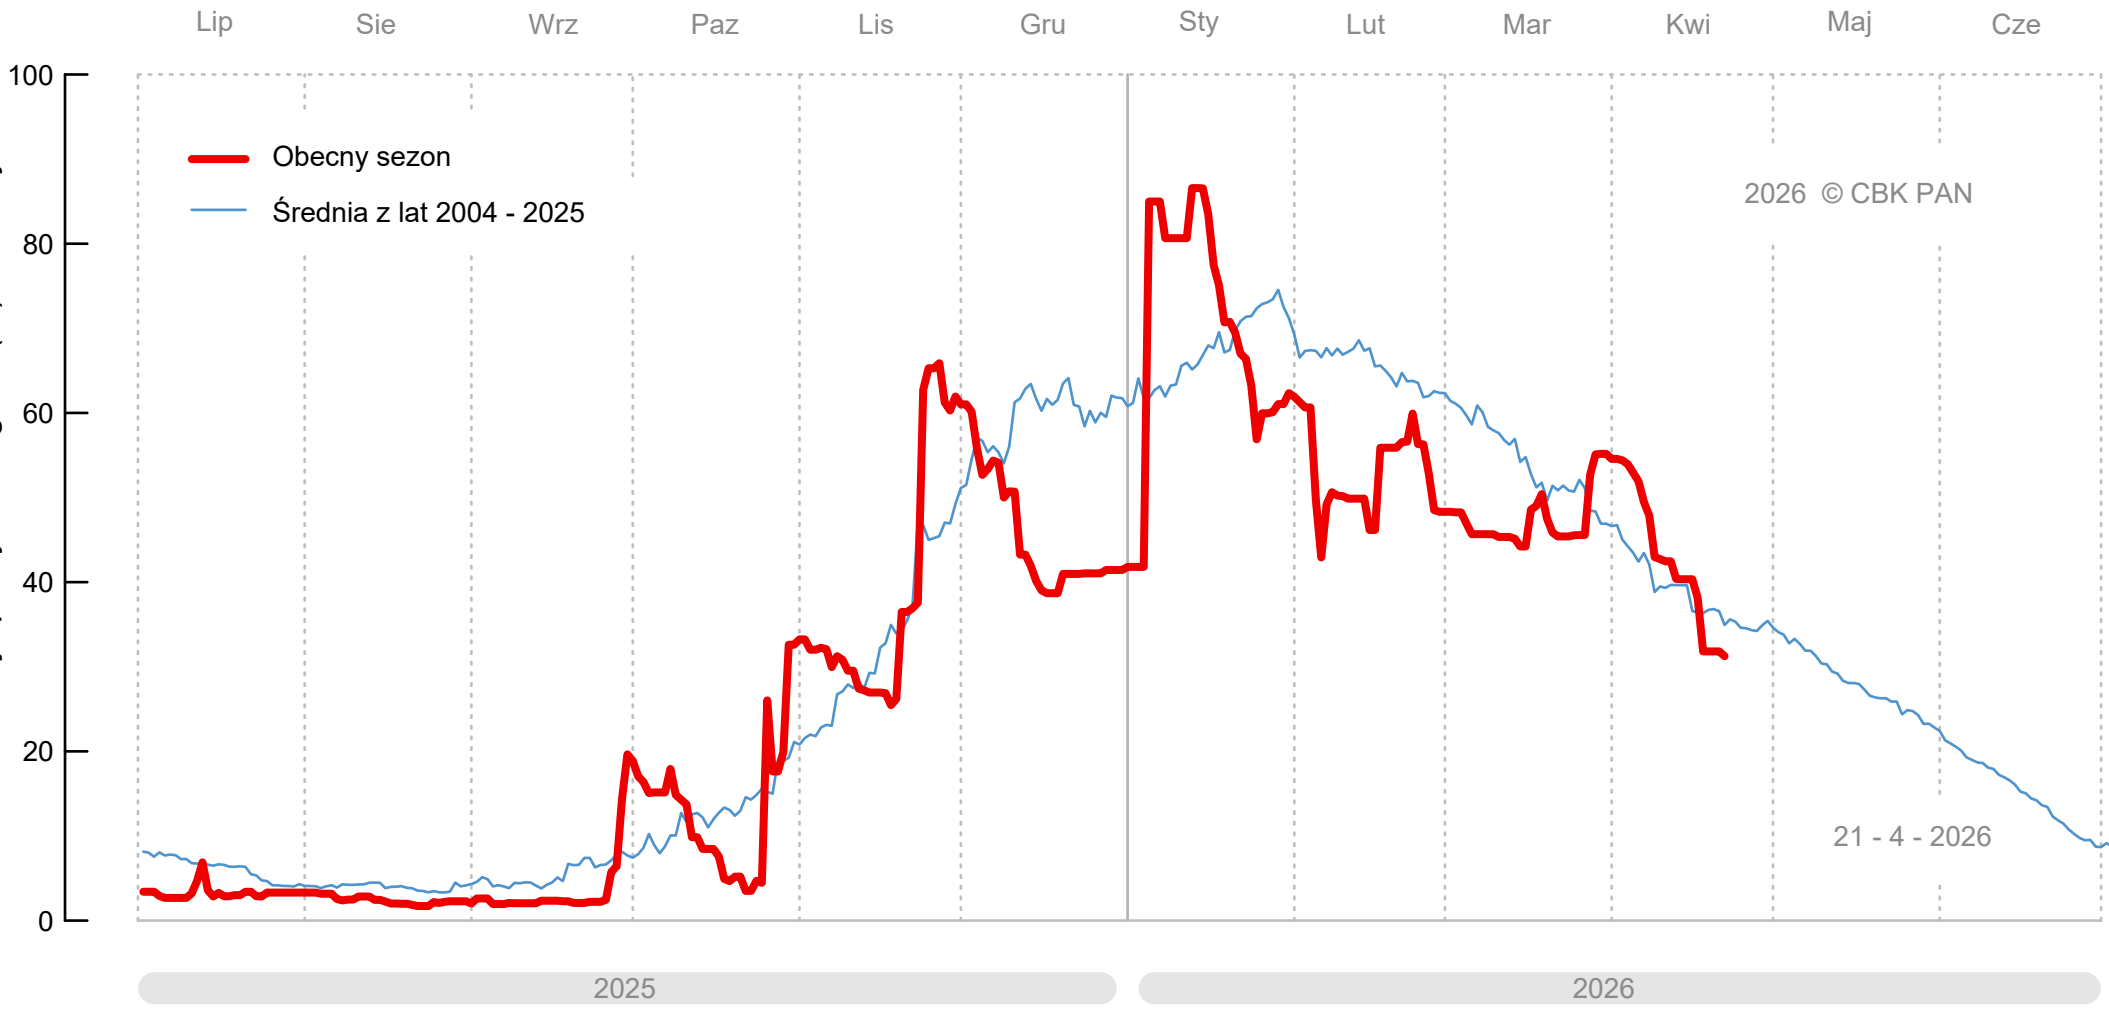

Powierzchnia kraju pokryta śniegiem (%) - Szwajcaria

2026 © CBK PAN

21 - 4 - 2026

2025

2026