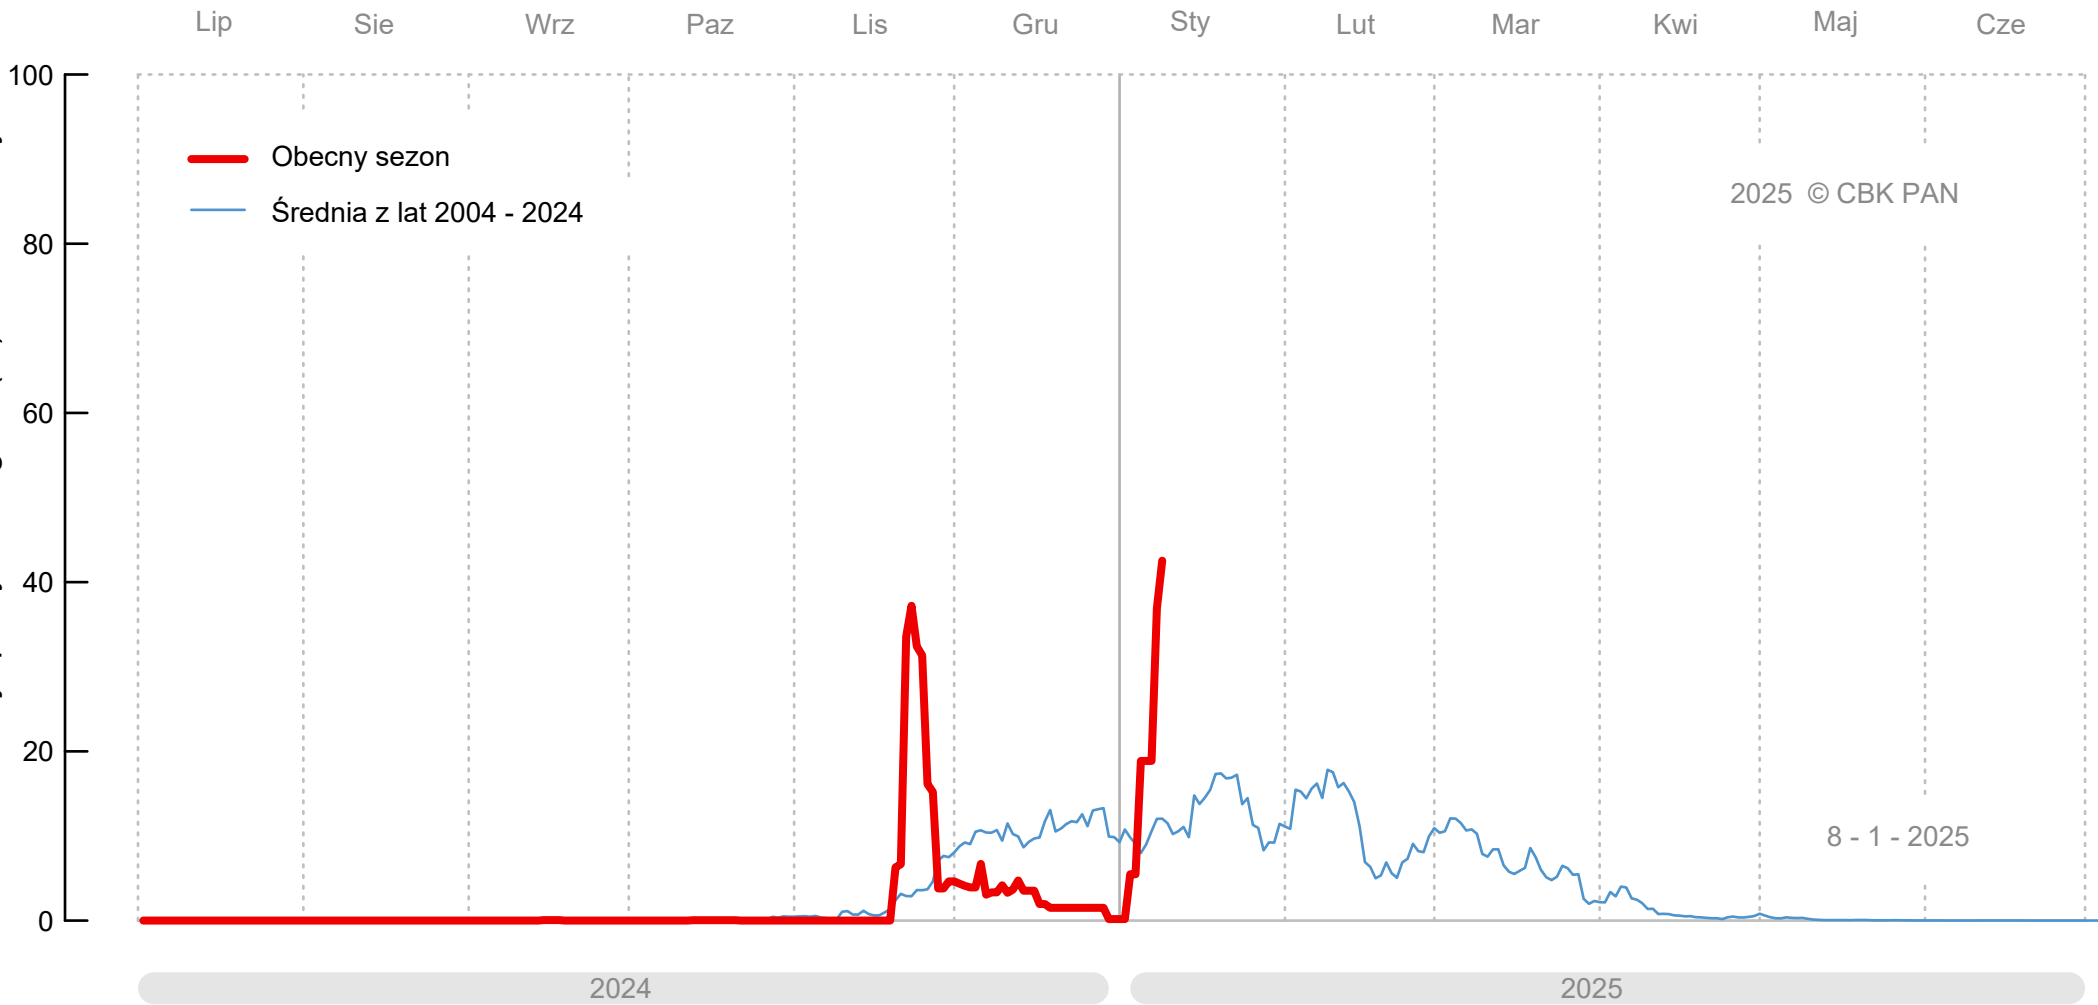

Powierzchnia kraju pokryta śniegiem (%) - Wielka Brytania

2025 © CBK PAN

8 - 1 - 2025

2024

2025