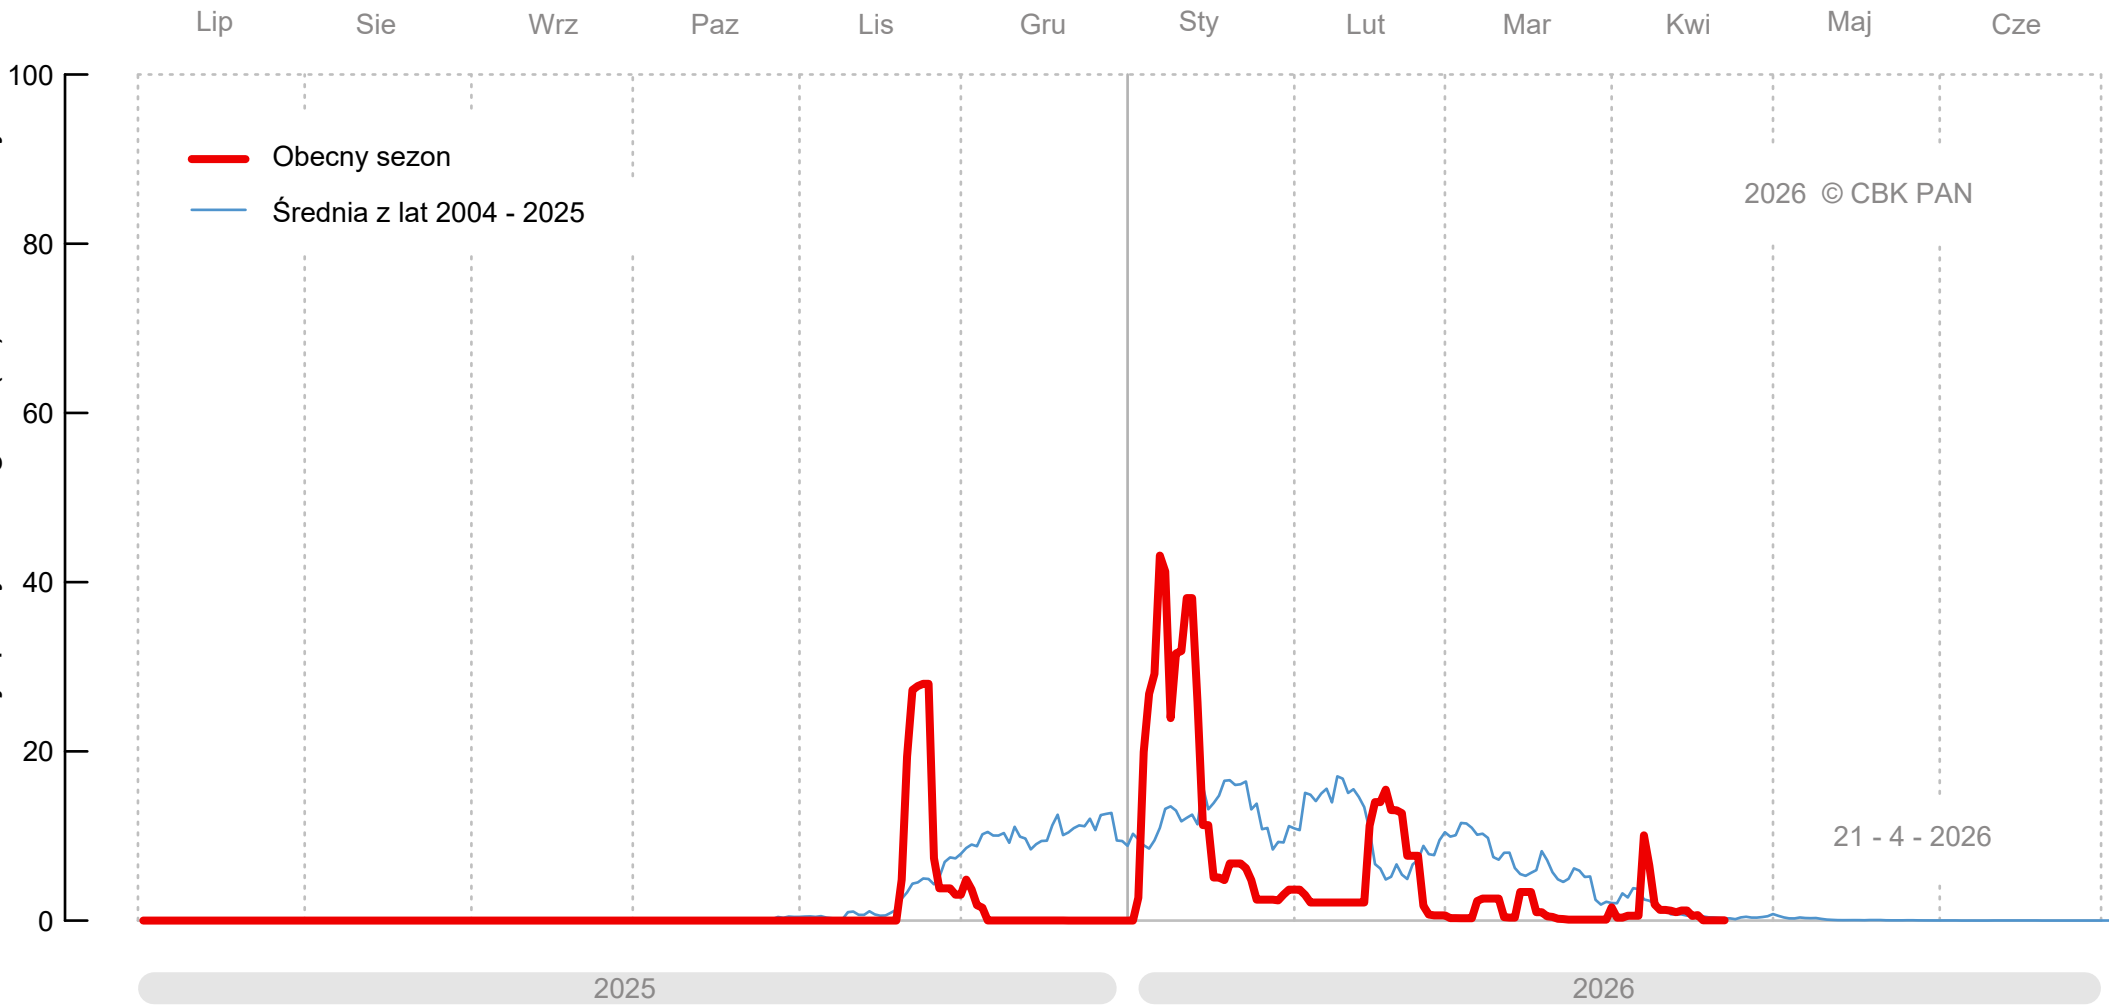

Powierzchnia kraju pokryta śniegiem (%) - Wielka Brytania

2026 © CBK PAN

21 - 4 - 2026

2025

2026