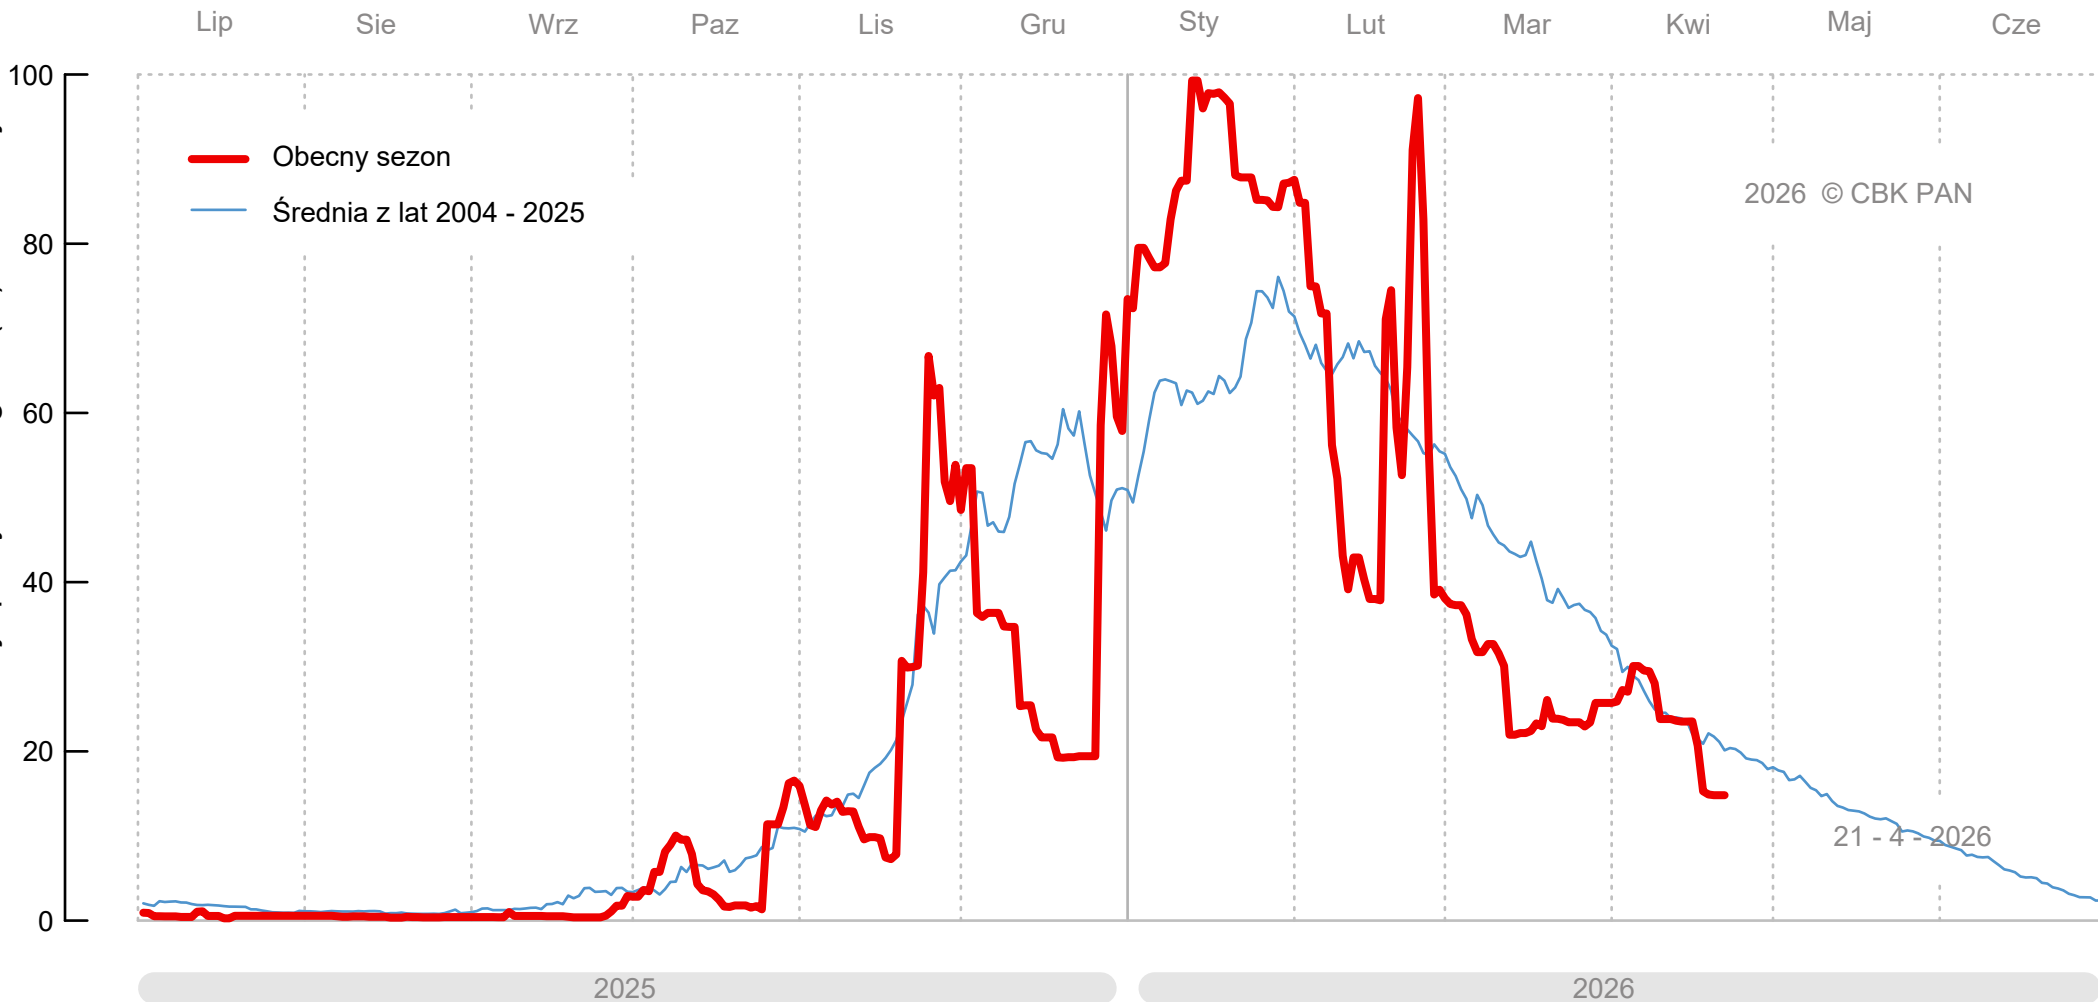

Powierzchnia kraju pokryta śniegiem (%) - Słowacja

2026 © CBK PAN

21 - 4 - 2026