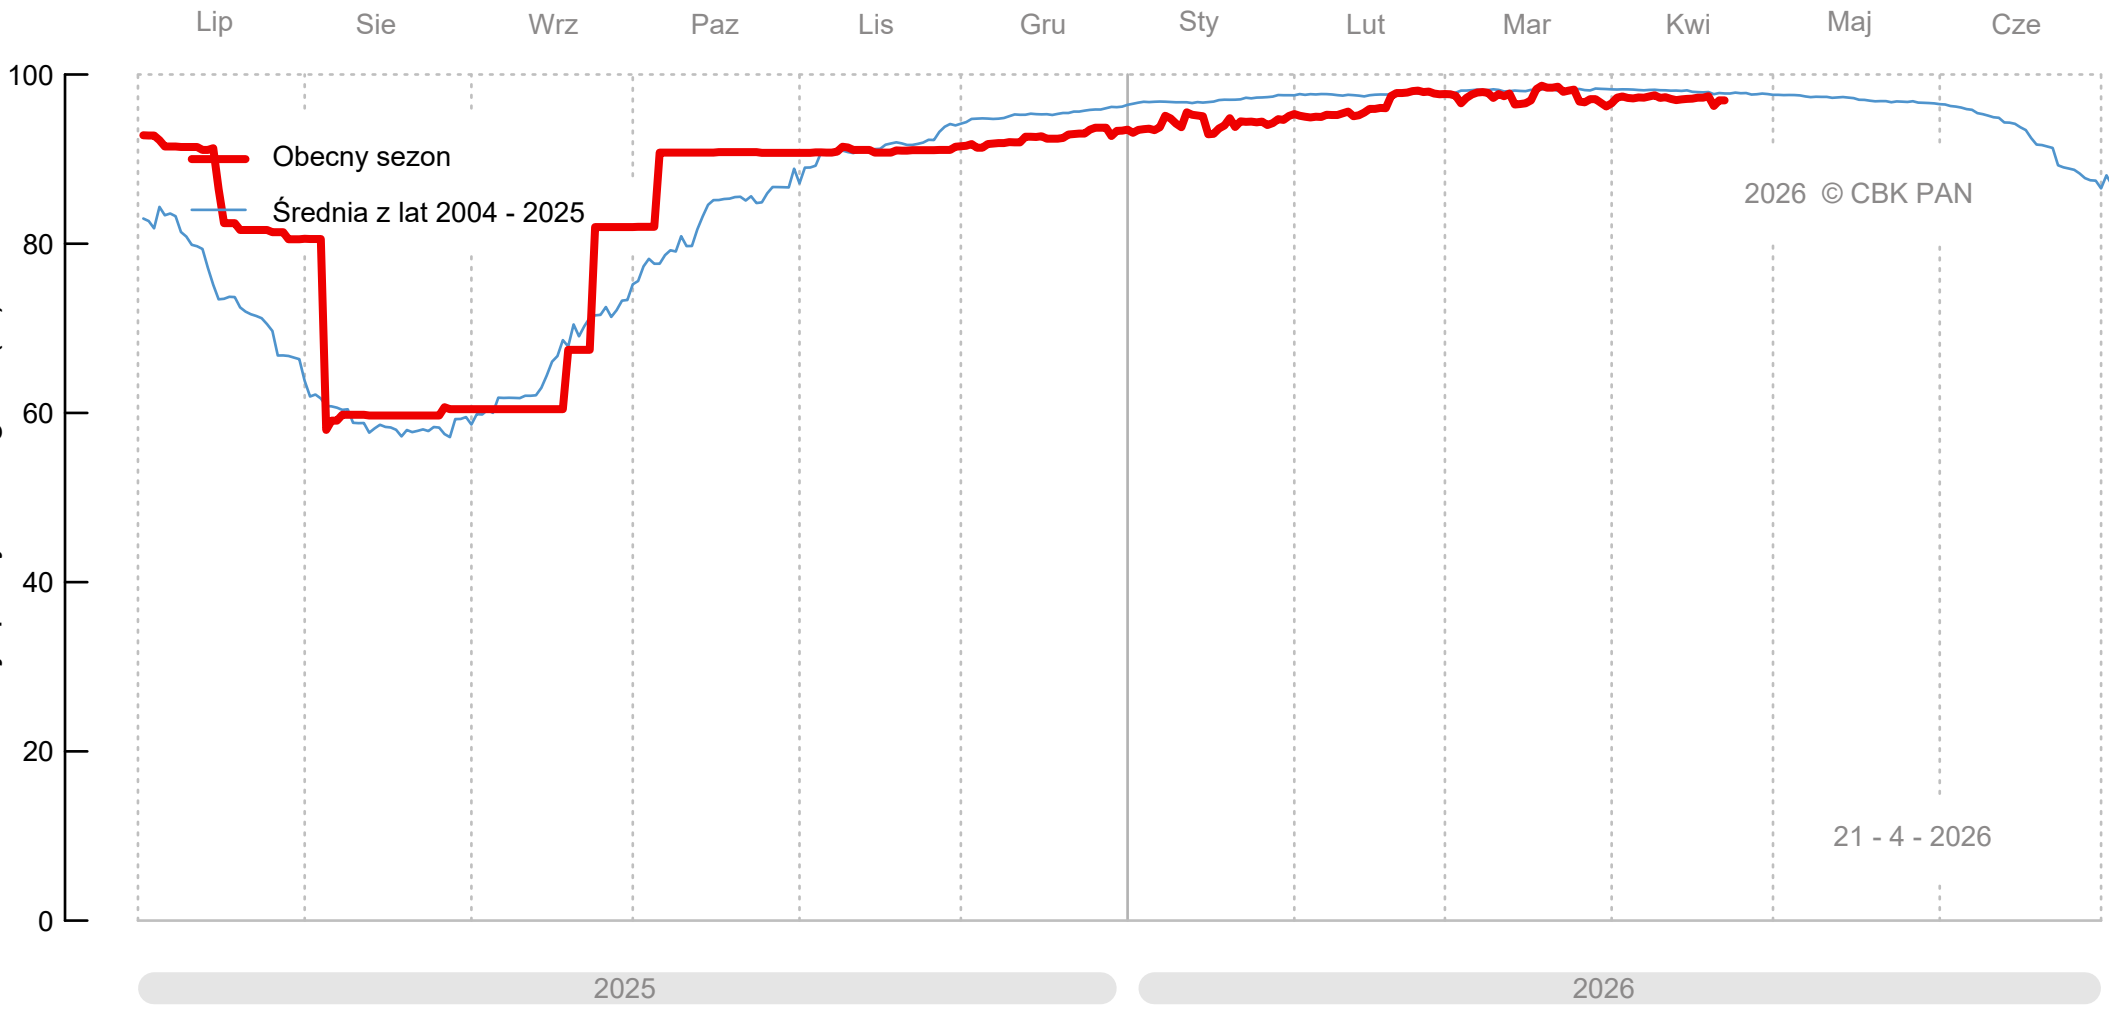

Powierzchnia kraju pokryta śniegiem (%) - San Marino

2026 © CBK PAN

21 - 4 - 2026

2025

2026